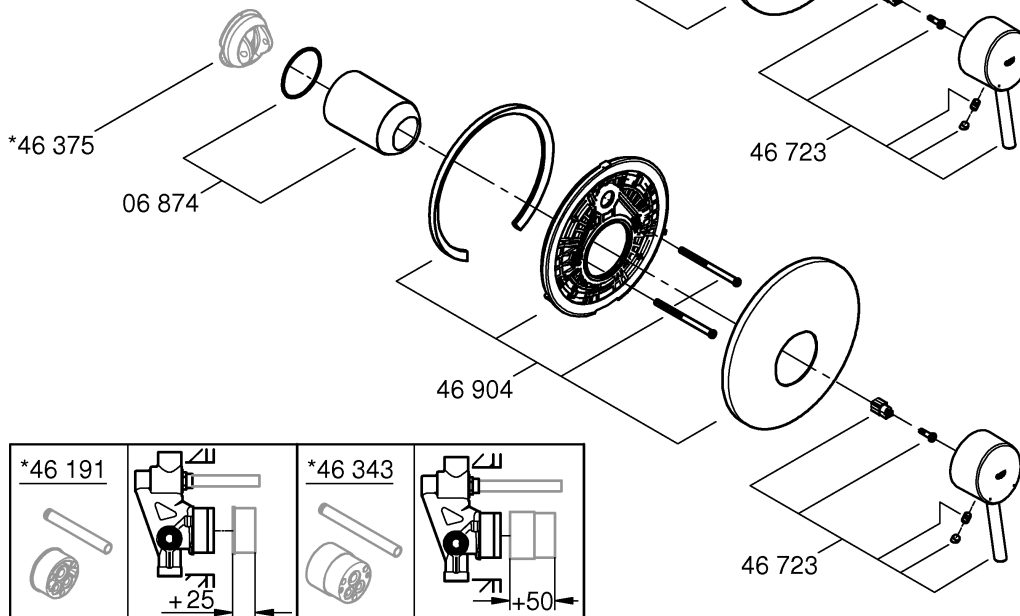

6

7

35 501

19 345

19 346

Pure Freude an Wasser

GROHE
WAVES

D