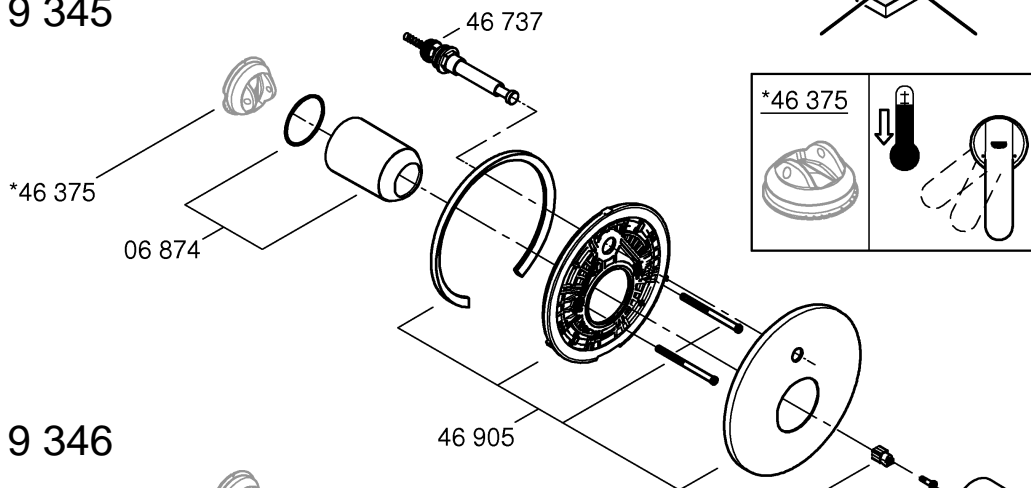

6

7

35 501

19 345

19 346

Pure Freude an Wasser

GROHE
WAVES

D