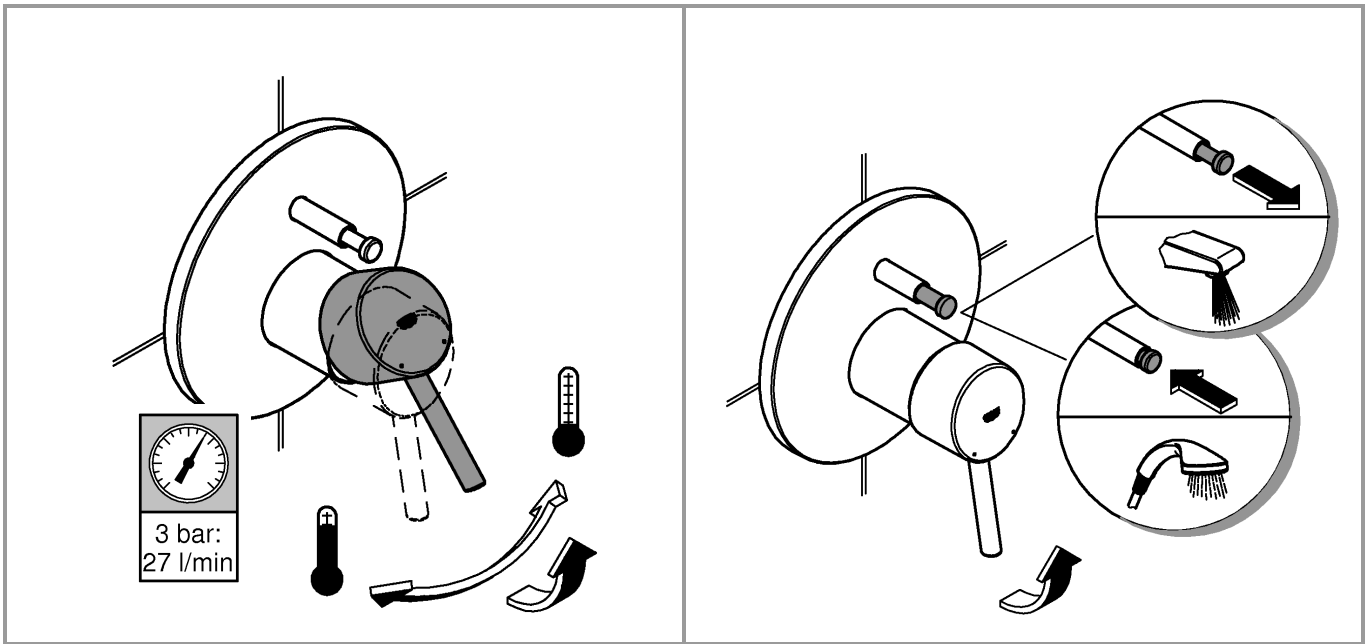

6

7

35 501

19 345

19 346

Pure Freude an Wasser

GROHE
WAVES

D